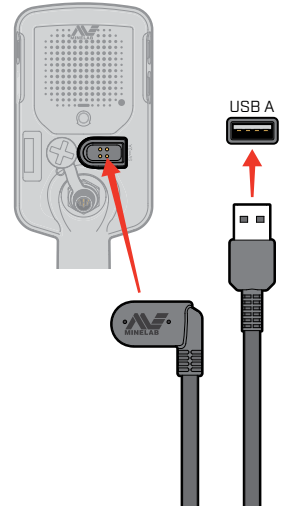

## MENGGISI DAYA

5-6 JAM

**⚠** Isi daya detektor Anda dengan pengisi daya USB berkualitas baik yang memiliki kapasitas pengisian minimum 2A @ 5V.

Risiko kegagalan pengisi daya USB jika pengisi daya berkualitas rendah digunakan.